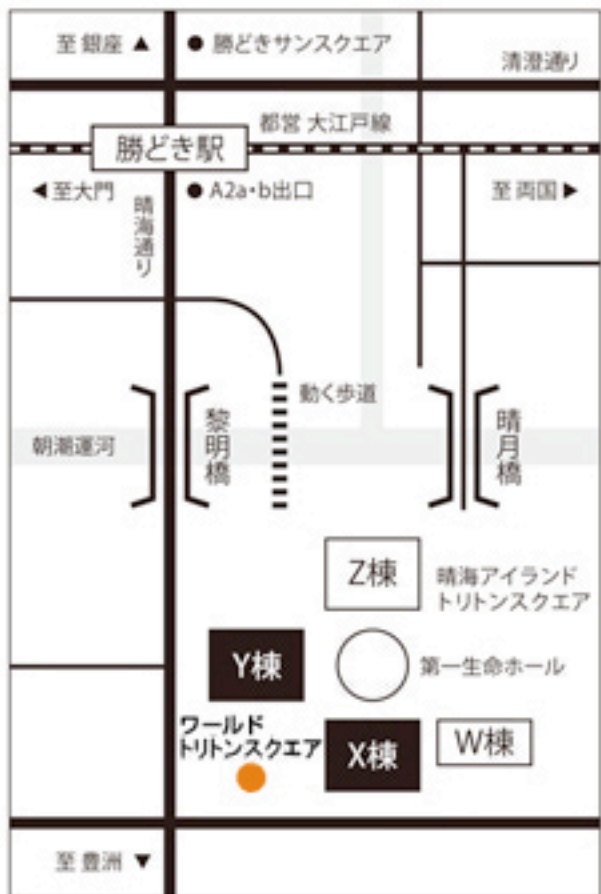

東京オフィス

ワールドトリトンスクエア

住所 〒104-8545 東京都中央区晴海 1-8-10

アクセス 都営地下鉄大江戸線「勝どき」駅下車 A2a・b出口(月島駅側)より徒歩4分

ワールド北青山ビル

住所 〒107-8526 東京都港区北青山 3-5-10

アクセス 東京メトロ 銀座線、千代田線、半蔵門線「表参道」駅下車(A3 出口)徒歩 2分